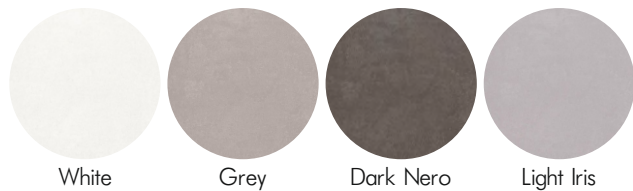

Wall & Floor
Стены и Пол

Frost Resistant
Морозостойкая

opera

Size / Размер

Rectified / Ректификат

Available Colors / Доступные цвета

White

Grey

Dark Nero

Light Iris

Decor White

Decor Grey

Faces / Неповторения

Decor Grey
R-2

Grey / Decor Grey

60x120