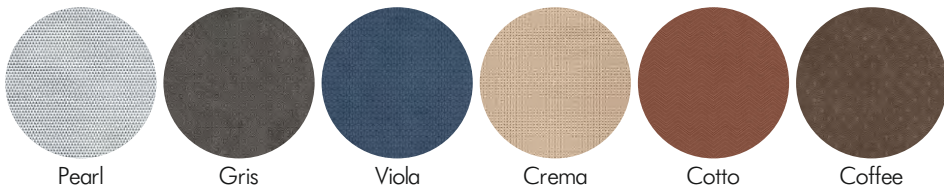

Finish / Поверхность
Carving / Мат + Глянец

Wall & Floor
Стены и Пол

Frost Resistant
Морозостойкая

eterna

Size / Размер

Rectified / Ректификат

Available Colors / Доступные цвета